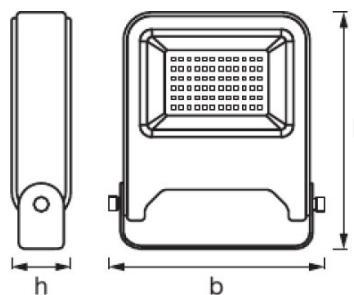

PRODUKTEIGENSCHAFTEN

- Sehr helle und funktionelle LED-Außenleuchten
- Symmetrischer Ausstrahlungswinkel: 110° x 110°
- Montagebügel mit Rotationsbereich von bis zu 180°
- Schutzart: IP65
- Umgebungstemperaturbereich bei Betrieb: -20...+45 °C
- Versionen mit weißem oder dunkelgrauem Gehäuse verfügbar
- Anschluss über Kabel (1 m), Verdrahtung erforderlich

Lichttechnische Daten

Ausstrahlungswinkel	120 °
----------------------------	-------

Abmessungen & Gewicht

Länge	122,0 mm
Breite	108,0 mm
Höhe	33,0 mm
Produktgewicht	280,00 g

Farben & Materialien

Gehäusematerial	Aluminium
Produktfarbe	Weiß
Gehäusefarbe	Weiß